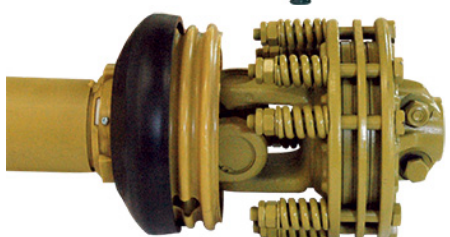

ACCESSOIRES

Soc efface-traces

Soc efface-traces avec boulon de sécurité

Pièce de fixation

VIGOLO Srl Unipersonale

Dir. e Coord. di Vigolo Flavio Holding Srl Unipersonale
Via dell'Industria, 27/A
36045 Alonte (VI) - ITALY
Tel. +39 0444 436247
Fax +39 0444 436237
www.vigolo.com - info@vigolo.com

Protection anti-pièrres totale EN

Protection anti-pièrres totale VX-VZ-DB

Attelage frontal

Cardan à friction

Cardano avec sécurité automatique

Tableaux routières

VIGOLO Srl Unipersonale

Dir. e Coord. di Vigolo Flavio Holding Srl Unipersonale
Via dell'Industria, 27/A
36045 Alonte (VI) - ITALY
Tel. +39 0444 436247
Fax +39 0444 436237
www.vigolo.com - info@vigolo.com