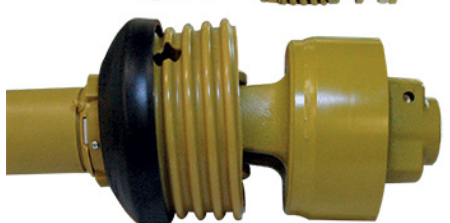

ACCESSOIRES

Soc efface-traces

Soc efface-traces avec boulon de sécurité

Pièce de fixation

VIGOLO Srl Unipersonale

Dir. e Coord. di Vigolo Flavio Holding Srl Unipersonale
Via dell'Industria, 27/A
36045 Alonte (VI) - ITALY
Tel. +39 0444 436247
Fax +39 0444 436237
www.vigolo.com - info@vigolo.com

Protection anti-pièrres totale EN

Protection anti-pièrres totale VX-VZ-DB

Attelage frontal

Cardan à friction

Cardano avec sécurité automatique

Tableaux routières

VIGOLO Srl Unipersonale

Dir. e Coord. di Vigolo Flavio Holding Srl Unipersonale
Via dell'Industria, 27/A
36045 Alonte (VI) - ITALY
Tel. +39 0444 436247
Fax +39 0444 436237
www.vigolo.com - info@vigolo.com