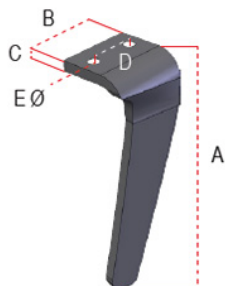

ER 300 - 400

Équipement Standard

- Attelage renforcé à 3 points universel ISO à fourche oscillante 2ème catégorie (pivots 2ème/3ème cat.)
- Boitier central monovitesse 540'/540' eco mod. Vigolo A8, 2 pdf
- Corps de transmission avec engrenages cémentés et revenus
- Déflecteurs latéraux avec amortisseurs réglables en hauteur
- Lame niveleuse arrière amortisée
- Réglage du rouleau latéral à pivots
- Haubans de renfort latéral
- Prédiposition pour attelage semoir (ASM et ASI N)
- Cardan central avec sécurité à friction à disques (fourche côté tracteur 1" 3/8 Z6)
- Protections CE de prévention des accidents

Misure coltelli
Abmessungen Messer
Knives measures
Mesures couteaux

A	320	mm
B	90	mm
C	14	mm
D	50	mm
E Ø	16,5	mm

240

Cuscinetti a sfera a bagno d'olio
Oil-immersed ball bearings
Ölbad Kugellager
Roulements à billes à bain d'huile