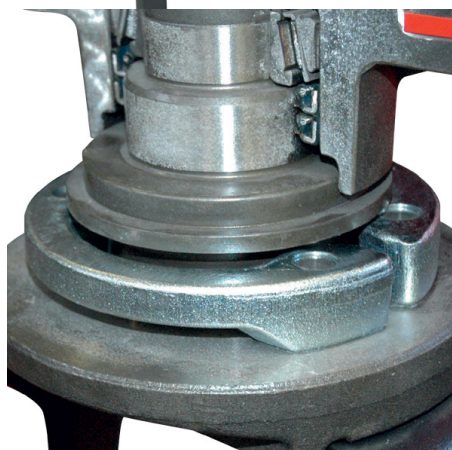

ACCESSORI

Rompitraccia semplice fisso

Rompitraccia con bulloni di trancio e reg. perni

Blocco fissaggio

VIGOLO Srl Unipersonale

Dir. e Coord. di Vigolo Flavio Holding Srl Unipersonale
Via dell'Industria, 27/A
36045 Alonte (VI) - ITALY
Tel. +39 0444 436247
Fax +39 0444 436237
www.vigolo.com - info@vigolo.com

Protezione parasassi totale EPI-EPR

Protezione parasassi totale VPX-VPZ-VDB

Tabelle stradali posteriori

Cardano a bullone di trancio

VIGOLO Srl Unipersonale

Dir. e Coord. di Vigolo Flavio Holding Srl Unipersonale
Via dell'Industria, 27/A
36045 Alonte (VI) - ITALY
Tel. +39 0444 436247
Fax +39 0444 436237
www.vigolo.com - info@vigolo.com