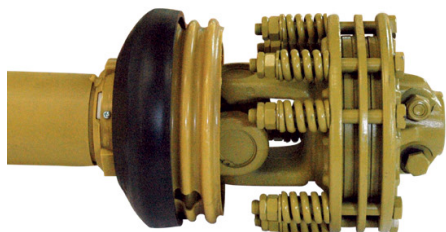

Protezione parasassi totale EPI-EPR

Protezione parasassi totale VPX-VPZ-VDB

Tabelle stradali posteriori

Cardano a bullone di trancio

VIGOLO Srl Unipersonale

Dir. e Coord. di Vigolo Flavio Holding Srl Unipersonale
Via dell'Industria, 27/A
36045 Alonte (VI) - ITALY
Tel. +39 0444 436247
Fax +39 0444 436237
www.vigolo.com - info@vigolo.com