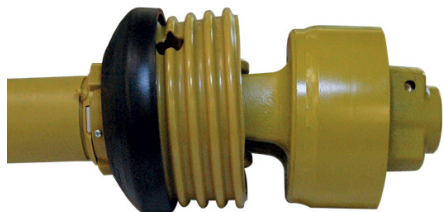

Cardano con sicurezza autom. a camme

VIGOLO Srl Unipersonale

Dir. e Coord. di Vigolo Flavio Holding Srl Unipersonale
Via dell'Industria, 27/A
36045 Alonte (VI) - ITALY
Tel. +39 0444 436247
Fax +39 0444 436237
www.vigolo.com - info@vigolo.com