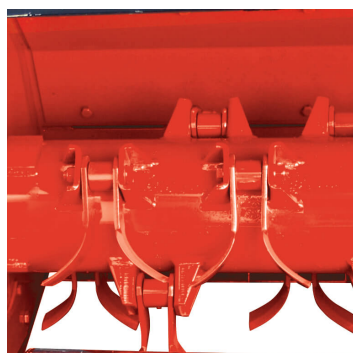

Mod.	 Lavoro mm	 Ingombro mm	 HP min - max	 Kg						
TFC 140	1400	1560	30-120	610	28	14	18	18	± 125	3
TFC 150	1500	1660	30-120	630	30	15	20	20	± 125	3
TFC 160	1600	1760	35-120	660	32	16	20	20	± 125	3
TFC 200	2000	2160	40-120	700	40	20	26	26	± 125	4
TFC 230	2300	2460	50-120	730	48	24	30	30	± 125	4

VIGOLO Srl Unipersonale

Dir. e Coord. di Vigolo Flavio Holding Srl Unipersonale
Via dell'Industria, 27/A
36045 Alonte (VI) - ITALY
Tel. +39 0444 436247
Fax +39 0444 436237
www.vigolo.com - info@vigolo.com