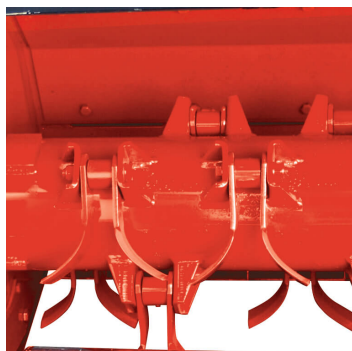

Mod.	 Lavoro mm	 Ingombro mm	 HP min - max	 Kg						
TFC 140	1400	1560	30-120	610	28	14	18	18	± 125	3
TFC 150	1500	1660	30-120	630	30	15	20	20	± 125	3
TFC 160	1600	1760	35-120	660	32	16	20	20	± 125	3
TFC 200	2000	2160	40-120	700	40	20	26	26	± 125	4
TFC 230	2300	2460	50-120	730	48	24	30	30	± 125	4

VIGOLO Srl Unipersonale

Dir. e Coord. di Vigolo Flavio Holding Srl Unipersonale
Via dell'Industria, 27/A
36045 Alonte (VI) - ITALY
Tel. +39 0444 436247
Fax +39 0444 436237
www.vigolo.com - info@vigolo.com